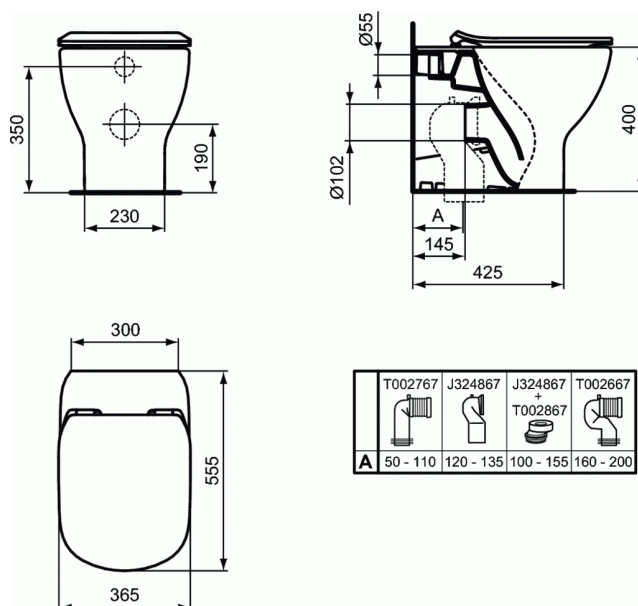

## Vas WC stativ, lipit de perete - AquaBlade®

### Vas WC stativ, lipit de perete - AquaBlade®

Cu evacuare orizontala (universala) si spalare verticala

Include: Set de fixare TT0257919

EN 997

in cutie de carton

Optiuni: Adaptor pentru scurgere verticala

Optionale recomandate:

- Racord de scurgere 90° (120-150 mm) (J324867)

- Racord de scurgere 90° (160-200 mm) (T002667)

- Racord de scurgere 90° (50-110 mm) (T002767)

- Adaptor excentric in combinatie cu racord scurgere 90° (vertical) J324867 pentru 100-170 mm distanta (de la perete la centrul scurgerii) (T002867)